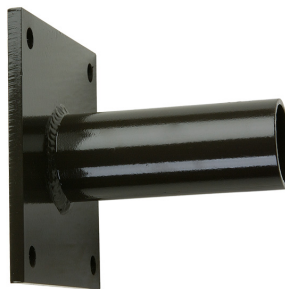

## Tenons:

Single Tenon  
SKU: TEN-1U

Dual 180° Tenon  
SKU: TEN-D180

Dual 90° Tenon  
SKU: TEN-D90

Triple Tenon  
SKU: TEN-3

Triple Tenon  
SKU: TEN-4

## Pole Cap:

4in. Square Dome Cap -  
Galvanized Steel  
SKU: P-Cap4

## Wall Tenon Adapter:

Tenon Adapter for Slip fitter  
SKU: TEN-Wall Mount