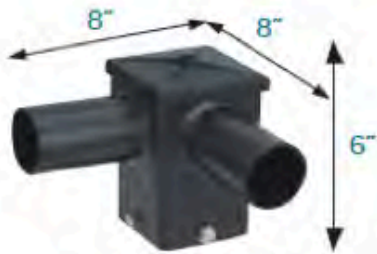

## Tenons:

Single Tenon  
SKU: TEN-1U

Dual 180° Tenon  
SKU: TEN-D180

Dual 90° Tenon  
SKU: TEN-D90

Triple Tenon  
SKU: TEN-3

Triple Tenon  
SKU: TEN-4

## Pole Cap:

4in. Square Dome Cap -  
Galvanized Steel  
SKU: P-Cap4