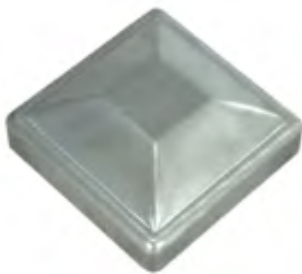

## Tenons:

Single Tenon  
SKU: TEN-1U

Dual 180° Tenon  
SKU: TEN-D180

Dual 90° Tenon  
SKU: TEN-D90

Triple Tenon  
SKU: TEN-3

Triple Tenon  
SKU: TEN-4

## Pole Cap:

4in. Square Dome Cap -  
Galvanized Steel  
SKU: P-Cap4