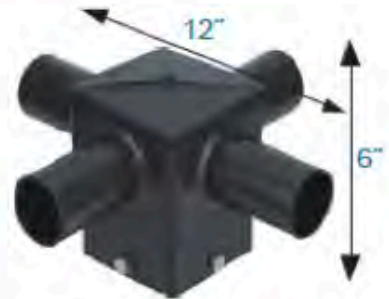

## Tenons:

Single Tenon  
SKU: TEN-1U

Dual 180° Tenon  
SKU: TEN-D180

Dual 90° Tenon  
SKU: TEN-D90

Triple Tenon  
SKU: TEN-3

Triple Tenon  
SKU: TEN-4

## Pole Cap:

4in. Square Dome Cap -  
Galvanized Steel  
SKU: P-Cap4